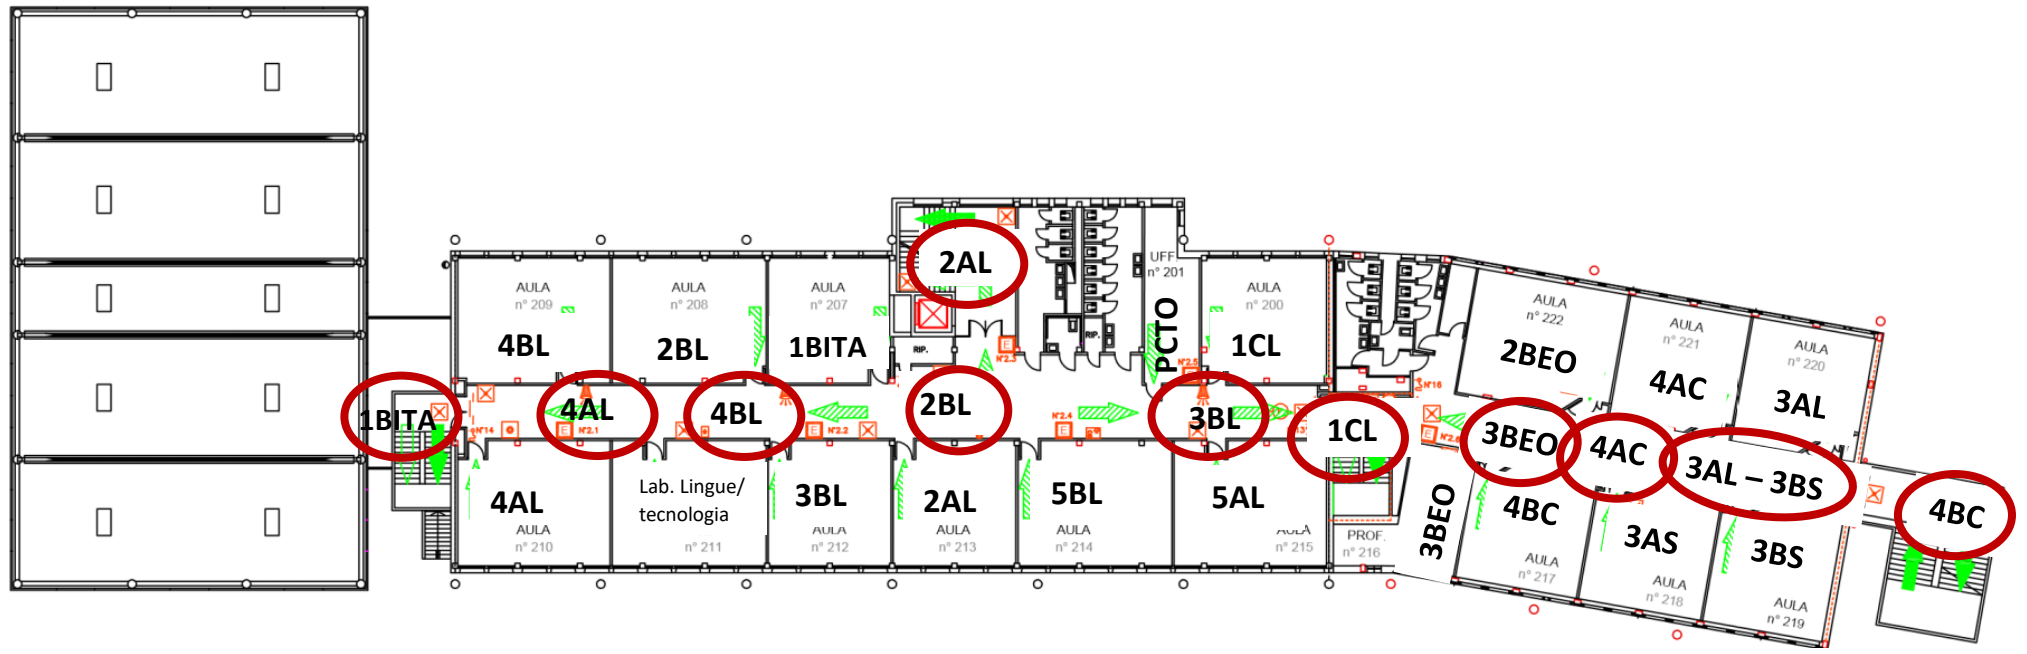

VIGILANZA INTERVALLI

DOC. SCIENZE MOTORIE 2

CORTILE

LEGENDA:

POSIZIONE DI VIGILANZA DEL DOCENTE IN SERVIZIO IN ORARIO NELLA CLASSE CORRISPONDENTE

PIANO SECONDO