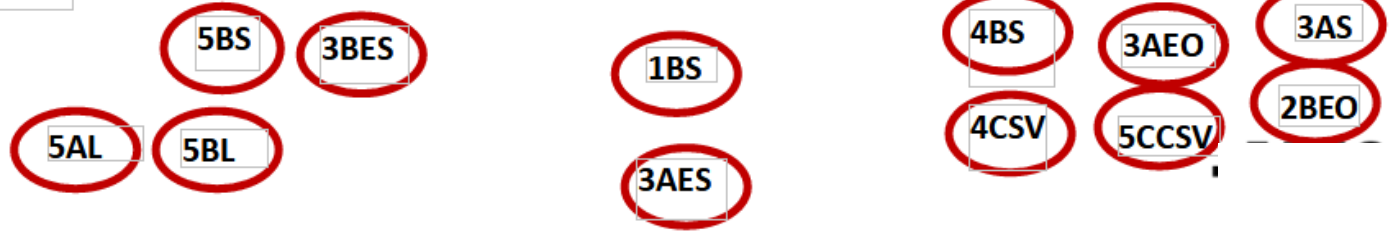

VIGILANZA INTERVALLI

DOC. SCIENZE MOTORIE 2

CORTILE

LEGENDA:

POSIZIONE DI VIGILANZA DEL DOCENTE IN SERVIZIO IN ORARIO NELLA CLASSE CORRISPONDENTE

PIANO SECONDO